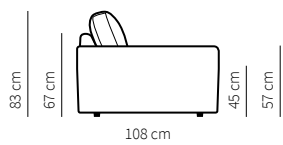

STOCKHOLM

Specifications

Side

1,5 (H1L+A95+H1R)

2,5 (H1L+A95+A95+H1R)

3 (H1L+A110+A110+H1R)

Cushion

0-28
50x50 cm

Footstool

F148
105x70x42 cm

Legs

h 6 cm
plastic

3,5 (H1L+A125+A125+H1R)

STOCKHOLM

Standard Combinations

Modules