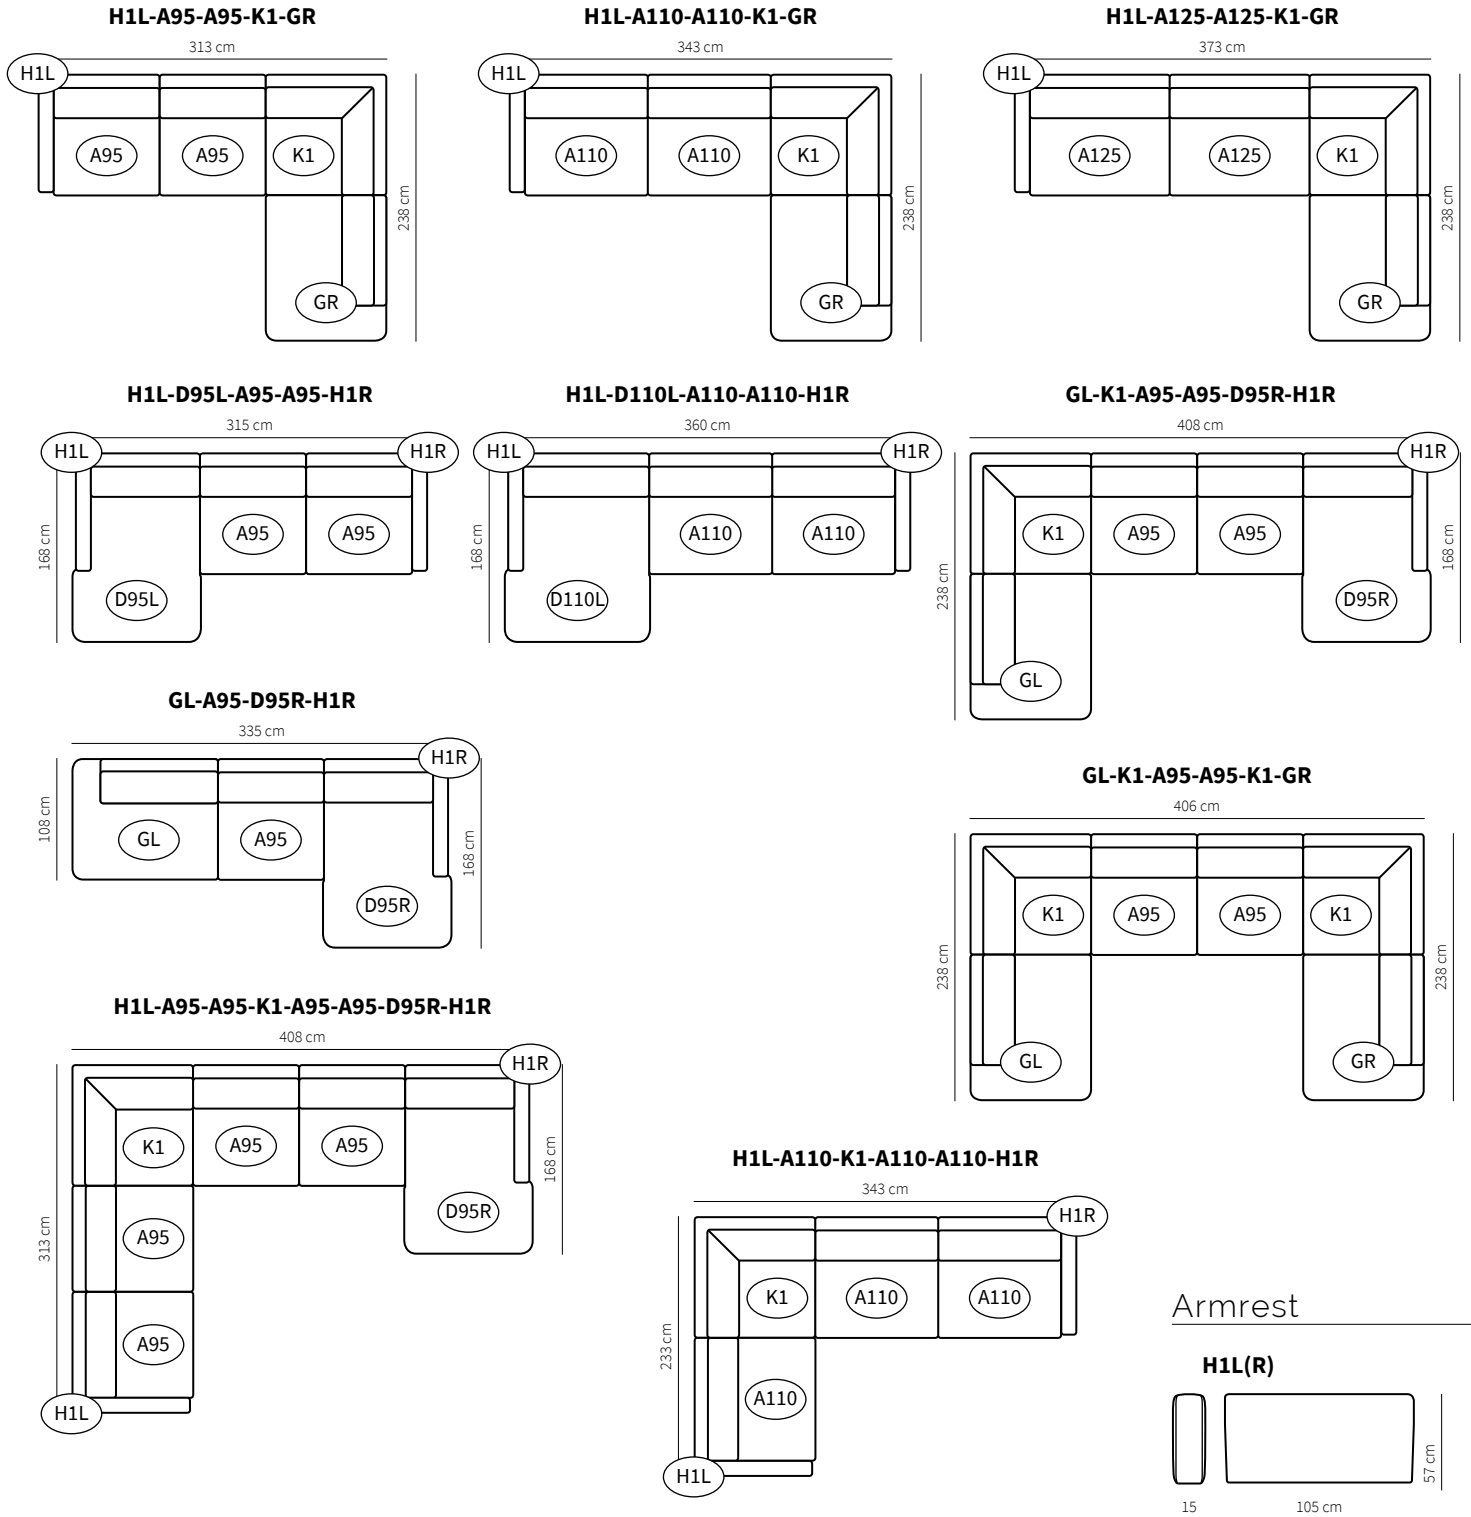

STOCKHOLM

Specifications

Side

1,5 (H1L+A95+H1R)

2,5 (H1L+A95+A95+H1R)

3 (H1L+A110+A110+H1R)

Cushion

0-28
50x50 cm

Footstool

F148
105x70x42 cm

Legs

h 6 cm
plastic

3,5 (H1L+A125+A125+H1R)

STOCKHOLM

Standard Combinations

Modules