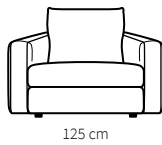

STOCKHOLM

Specifications

Side

1,5 (H1L+A95+H1R)

2,5 (H1L+A95+A95+H1R)

3 (H1L+A110+A110+H1R)

Cushion

0-28
50x50 cm

Footstool

F148
105x70x42 cm

Legs

h 6 cm
plastic

3,5 (H1L+A125+A125+H1R)

STOCKHOLM

Standard Combinations

Modules