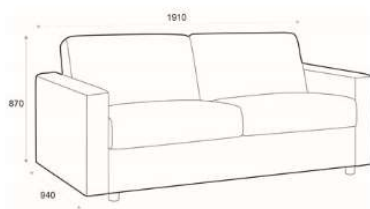

Saga 75

Bredde : 127 cm
 Høyde: 87 cm
 Dybde: 94 cm

Saga 140

Bredde : 191 cm
 Høyde: 87 cm
 Dybde: 94 cm

Saga 160

Bredde : 211 cm
 Høyde: 87 cm
 Dybde: 94 cm

Saga 140 open corner

Bredde : 270 cm
 Høyde: 87 cm
 Dybde: 94/195 cm

Saga 160 open corner

Bredde : 290 cm
 Høyde: 87 cm
 Dybde: 94/195 cm

Saga 140 sjeselong

Bredde : 262 cm
 Høyde: 87 cm
 Dybde: 94/172 cm

Saga 160 sjeselong

Bredde : 282 cm
 Høyde: 87 cm
 Dybde: 94/172 cm