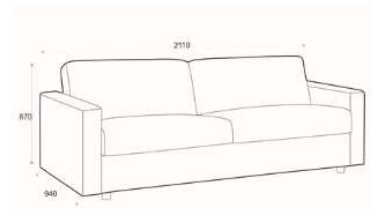

Saga 75

Bredde : 127 cm
 Høyde: 87 cm
 Dybde: 94 cm

Saga 140

Bredde : 191 cm
 Høyde: 87 cm
 Dybde: 94 cm

Saga 160

Bredde : 211 cm
 Høyde: 87 cm
 Dybde: 94 cm

Saga 140 open corner

Bredde : 270 cm
 Høyde: 87 cm
 Dybde: 94/195 cm

Saga 160 open corner

Bredde : 290 cm
 Høyde: 87 cm
 Dybde: 94/195 cm

Saga 140 sjeselong

Bredde : 262 cm
 Høyde: 87 cm
 Dybde: 94/172 cm

Saga 160 sjeselong

Bredde : 282 cm
 Høyde: 87 cm
 Dybde: 94/172 cm