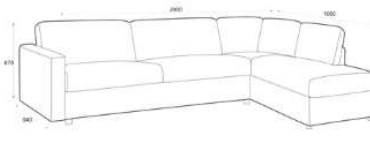

Saga 75

Bredde : 127 cm
 Høyde: 87 cm
 Dybde: 94 cm

Saga 140

Bredde : 191 cm
 Høyde: 87 cm
 Dybde: 94 cm

Saga 160

Bredde : 211 cm
 Høyde: 87 cm
 Dybde: 94 cm

Saga 140 open corner

Bredde : 270 cm
 Høyde: 87 cm
 Dybde: 94/195 cm

Saga 160 open corner

Bredde : 290 cm
 Høyde: 87 cm
 Dybde: 94/195 cm

Saga 140 sjeselong

Bredde : 262 cm
 Høyde: 87 cm
 Dybde: 94/172 cm

Saga 160 sjeselong

Bredde : 282 cm
 Høyde: 87 cm
 Dybde: 94/172 cm