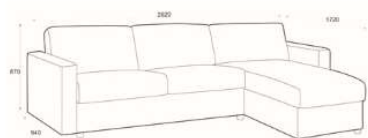

Saga 75

Bredde : 127 cm
 Høyde: 87 cm
 Dybde: 94 cm

Saga 140

Bredde : 191 cm
 Høyde: 87 cm
 Dybde: 94 cm

Saga 160

Bredde : 211 cm
 Høyde: 87 cm
 Dybde: 94 cm

Saga 140 open corner

Bredde : 270 cm
 Høyde: 87 cm
 Dybde: 94/195 cm

Saga 160 open corner

Bredde : 290 cm
 Høyde: 87 cm
 Dybde: 94/195 cm

Saga 140 sjeselong

Bredde : 262 cm
 Høyde: 87 cm
 Dybde: 94/172 cm

Saga 160 sjeselong

Bredde : 282 cm
 Høyde: 87 cm
 Dybde: 94/172 cm