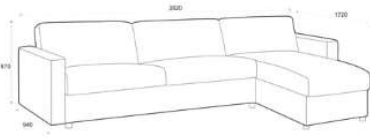

Saga 75

Bredde : 127 cm
 Høyde: 87 cm
 Dybde: 94 cm

Saga 140

Bredde : 191 cm
 Høyde: 87 cm
 Dybde: 94 cm

Saga 160

Bredde : 211 cm
 Høyde: 87 cm
 Dybde: 94 cm

Saga 140 open corner

Bredde : 270 cm
 Høyde: 87 cm
 Dybde: 94/195 cm

Saga 160 open corner

Bredde : 290 cm
 Høyde: 87 cm
 Dybde: 94/195 cm

Saga 140 sjeselong

Bredde : 262 cm
 Høyde: 87 cm
 Dybde: 94/172 cm

Saga 160 sjeselong

Bredde : 282 cm
 Høyde: 87 cm
 Dybde: 94/172 cm