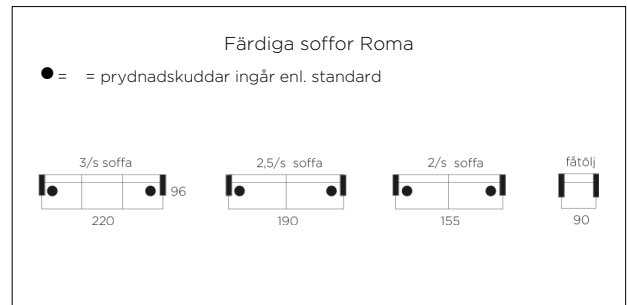

Soffan Roma

Roma. Lite vassare, lite modernare men lika anpassningsbar. Förutom armstöd, delar, hörn och pallar finns här också sju olika typer av ben att välja mellan. Samma goda kvalitet och design med bara lite fler valmöjligheter.

Innehåll

Sitsplymån: Kärna av kallsaum 50 kg, kallsaum 35 kg, fiber. Vändbar.
Ryggplymån: Sjöfågel/ripen polyeter 20/80, facksydd, vändbar.
Prydnadskudde sjöfågeldun 100%.

Sits stomme: Massiv träram, nozag, dubbellaminerad polyeter.
Ryggestomme: Massiv träram, väv, polyeter.