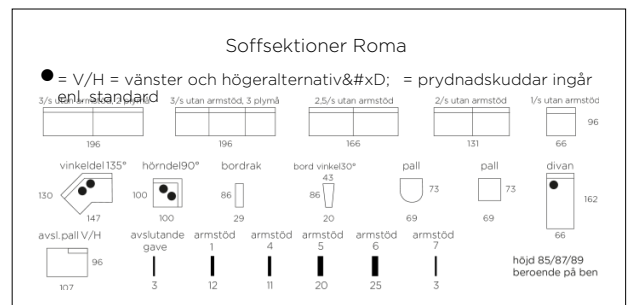

Innehåll

Sitsplymån: Kärna av kallsaum 50 kg, kallsaum 35 kg, fiber. Vändbar.
Ryggplymån: Sjöfågel/ripen polyeter 20/80, facksydd, vändbar.
Prydnadskudde sjöfågeldun 100%.

Sits stomme: Massiv träram, nozag, dubbellaminerad polyeter.
Ryggestomme: Massiv träram, väv, polyeter.