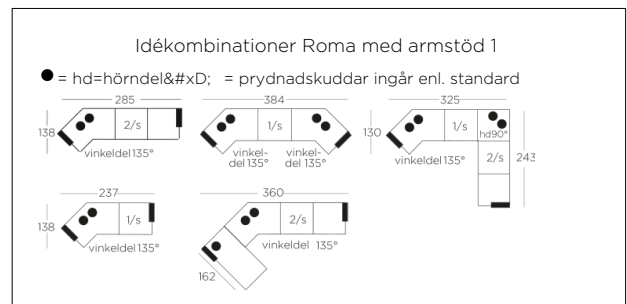

Innehåll

Sitsplymån: Kärna av kallsaum 50 kg, kallsaum 35 kg, fiber. Vändbar.
Ryggplymån: Sjöfågel/ripen polyeter 20/80, facksydd, vändbar.
Prydnadskudde sjöfågeldun 100%.

Sits stomme: Massiv träram, nozag, dubbellaminerad polyeter.
Ryggestomme: Massiv träram, väv, polyeter.