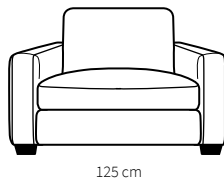

LOUNGE

Specifications

Side

1,5 (H1L+A95+H1R)

2,5 (H1L+A95+A95+H1R)

Footstool

F80
105x70x42 cm

3 (H1L+A110+A110+H1R)

3,5 (H1L+A125+A125+H1R)

Cushion

0-58
45x45 cm

Legs

J-53
h 6 cm
black, oak

LOUNGE

Standard Combinations

Modules