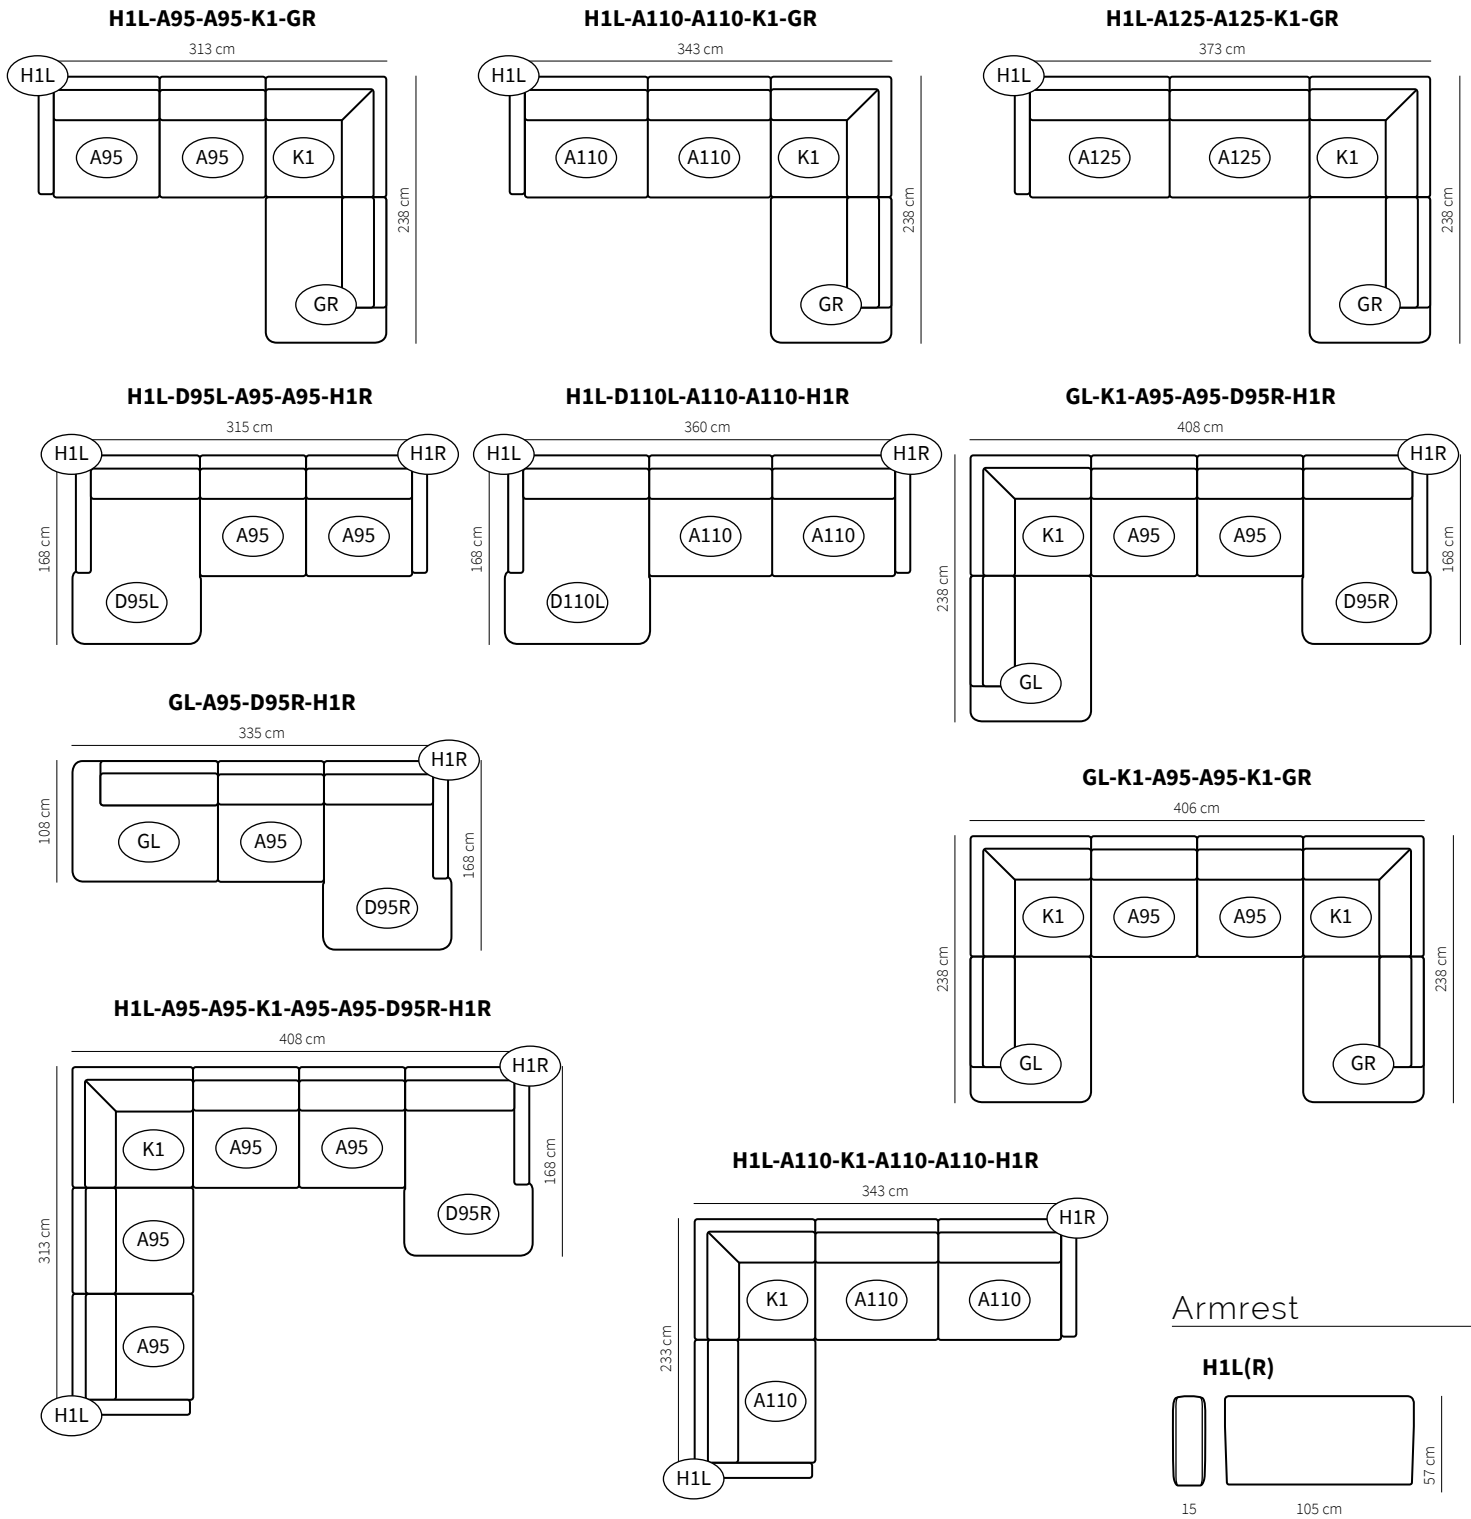

LOUNGE

Specifications

Side

1,5 (H1L+A95+H1R)

2,5 (H1L+A95+A95+H1R)

Footstool

F80
105x70x42 cm

3 (H1L+A110+A110+H1R)

3,5 (H1L+A125+A125+H1R)

Cushion

0-58
45x45 cm

Legs

J-53
h 6 cm
black, oak

LOUNGE

Standard Combinations

Modules