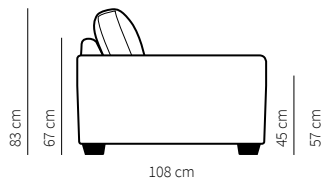

LOUNGE

Specifications

Side

1,5 (H1L+A95+H1R)

2,5 (H1L+A95+A95+H1R)

Footstool

F80
105x70x42 cm

3 (H1L+A110+A110+H1R)

3,5 (H1L+A125+A125+H1R)

Cushion

0-58
45x45 cm

Legs

J-53
h 6 cm
black, oak

LOUNGE

Standard Combinations

Modules