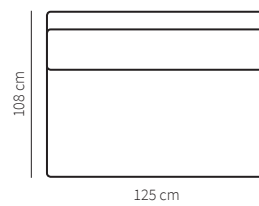

2,5 (H1L+A95+A95+H1R)

Footstool

F80
105x70x42 cm

3 (H1L+A110+A110+H1R)

3,5 (H1L+A125+A125+H1R)

Cushion

0-58
45x45 cm

Armrest

H1L(R)

Legs

J-53
h 6 cm
black, oak

Modules

A95

A110

A125

K1