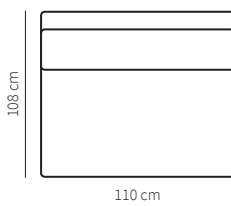

2,5 (H1L+A95+A95+H1R)

Footstool

F80
105x70x42 cm

3 (H1L+A110+A110+H1R)

3,5 (H1L+A125+A125+H1R)

Cushion

0-58
45x45 cm

Armrest

H1L(R)

Legs

J-53
h 6 cm
black, oak

Modules

A95

A110

A125

K1