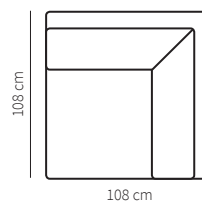

2,5 (H1L+A95+A95+H1R)

Footstool

F80
105x70x42 cm

3 (H1L+A110+A110+H1R)

3,5 (H1L+A125+A125+H1R)

Cushion

0-58
45x45 cm

Armrest

H1L(R)

Legs

J-53
h 6 cm
black, oak

Modules

A95

A110

A125

K1