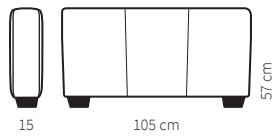

Armrest

H1L(R)