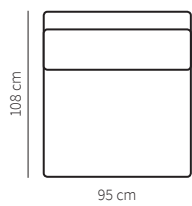

2,5 (H1L+A95+A95+H1R)

Footstool

F80
105x70x42 cm

3 (H1L+A110+A110+H1R)

3,5 (H1L+A125+A125+H1R)

Cushion

0-58
45x45 cm

Armrest

H1L(R)

Legs

J-53
h 6 cm
black, oak

Modules

A95

A110

A125

K1