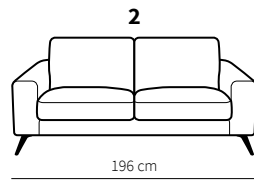

### Side

### Cushion

**0-28**  
50x50 cm

**0-23**  
53x53 cm

### Footstools

**F90**  
105x105x48 cm

**F79**  
105x70x48 cm

### Legs

**J-125**  
h 15 cm  
aluminium, black

**J-128**  
h 15 cm  
oak, walnut, wenge