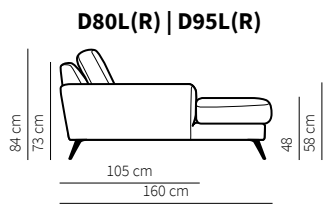

### Side

### Cushion

**0-28**  
50x50 cm

**0-23**  
53x53 cm

### Footstools

**F90**  
105x105x48 cm

**F79**  
105x70x48 cm

### Legs

**J-125**  
h 15 cm  
aluminium, black

**J-128**  
h 15 cm  
oak, walnut, wenge