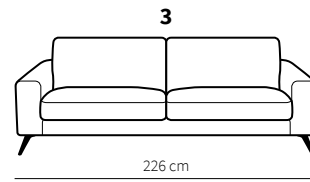

### Side

### Cushion

**0-28**  
50x50 cm

**0-23**  
53x53 cm

### Footstools

**F90**  
105x105x48 cm

**F79**  
105x70x48 cm

### Legs

**J-125**  
h 15 cm  
aluminium, black

**J-128**  
h 15 cm  
oak, walnut, wenge