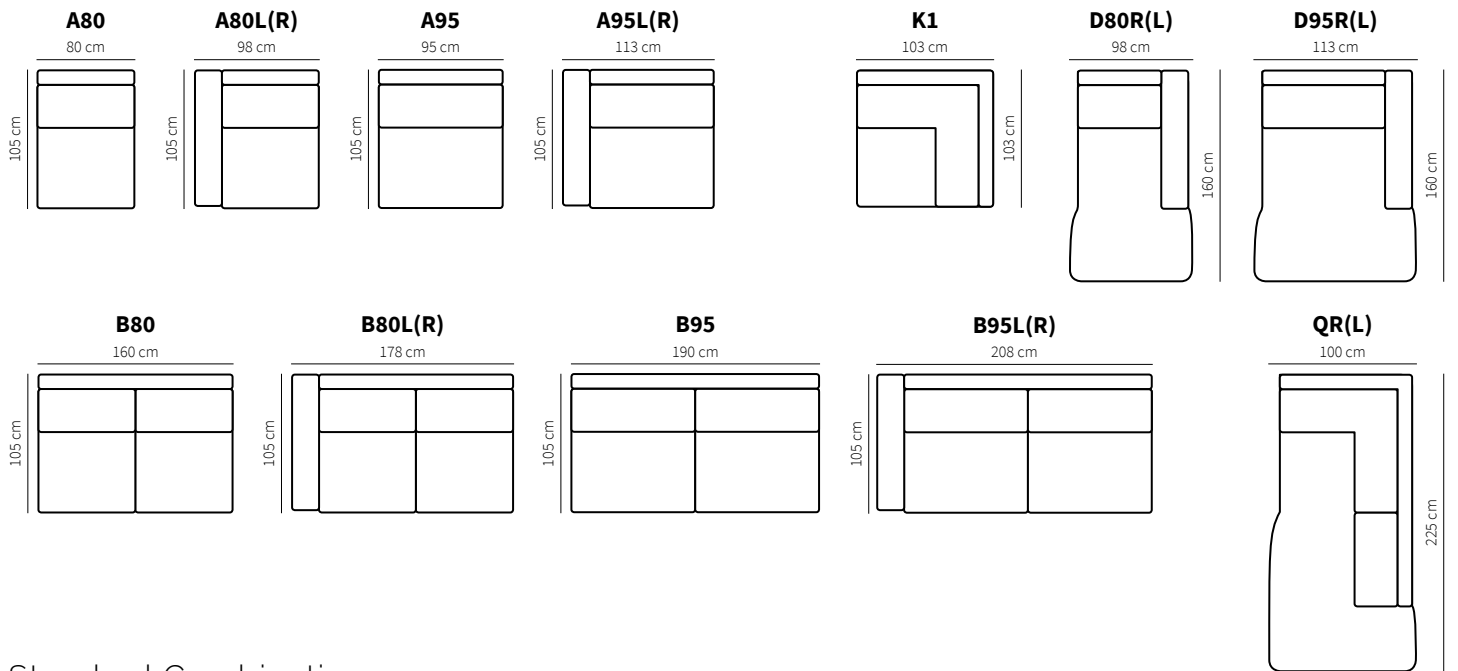

Specifications

Side

Cushion

0-28
50x50 cm

0-23
53x53 cm

Footstools

F90
105x105x48 cm

F79
105x70x48 cm

Legs

J-125
h 15 cm
aluminium, black

J-128
h 15 cm
oak, walnut, wenge

Modules

Standard Combinations