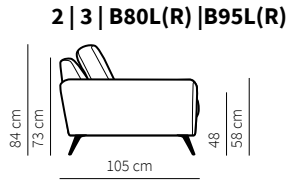

## Specifications

### Cushion

**0-28**  
50x50 cm

**0-23**  
53x53 cm

### Footstools

**F90**  
105x105x48 cm

**F79**  
105x70x48 cm

### Legs

**J-125**  
h 15 cm  
aluminium, black

**J-128**  
h 15 cm  
oak, walnut, wenge