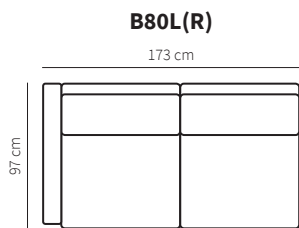

Footstool

F112
105x70x47 cm

Legs

J-138
h 20 cm
oak,
black oak,
whitened oak,
smoked oak,
black

J-176
h 19 cm
black

Modules

Standard Combinations