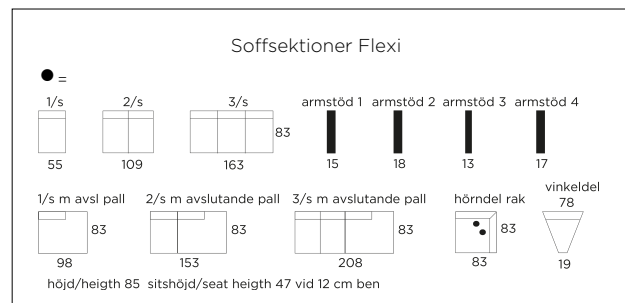

Soffan Flexi

Trogen sitt namn och dina önskemål byggs Flexi helt utifrån rådande behov. Nätta dimensioner ger plats för ökad flexibilitet.

Innehåll

Sitsplymä: Gjuten kallskum (50 kg), vändbar (ej avslutande pall)
 Ryggplymä: Hypersoft polyeter 23 kg, svep av 400 gr polyesterfiber, vändbar.