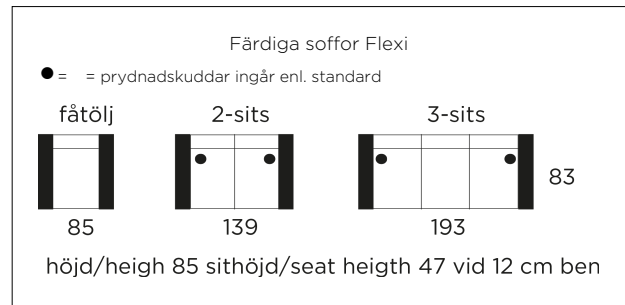

Soffan Flexi

Trogen sitt namn och dina önskemål byggs Flexi helt utifrån rådande behov. Nätta dimensioner ger plats för ökad flexibilitet.

Innehåll

Sitsplymä: Gjuten kallskum (50 kg), vändbar (ej avslutande pall)
 Ryggplymä: Hypersoft polyeter 23 kg, svep av 400 gr polyesterfiber, vändbar.