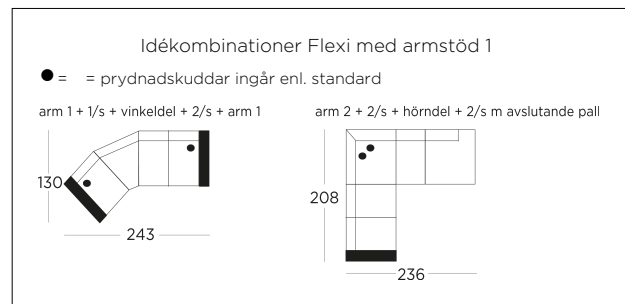

Innehåll

Sitsplymä: Gjuten kallskum (50 kg), vändbar (ej avslutande pall)
Ryggplymä: Hypersoft polyeter 23 kg, svep av 400 gr polyesterfiber, vändbar.

Sits stomme: Massiv träram, nozag, dubbellaminerad polyeter.
Ryggstomme: Massiv träram, väv, polyeter (25 kg)