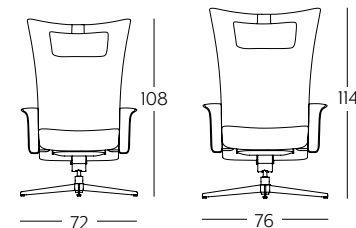

MÅTT

Sitthöjd: 44 cm
Sittdjup: 50 cm

SNURRFOT

S04

Matt krom/svartlackerad

S09 EK

Matt krom centerstolpe/
svartlackerad centerstolpe

ORIGINAL