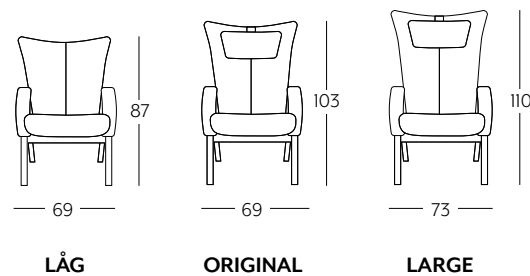

TRÄ FÄRGER EK

TRÄ FÄRGER BOK

MÅTT

Sitthöjd: 44 cm
Sittdjup: 50 cm

Delta Comfort i svart Classic läder och vitoljad e

Delta Comfort i färskinn grafitt och vitoljad ek

DELTA Comfort

Delta Comfort har meier - noe som gir en ekstra beroligende opplevelse. Fint utformede trevanger. Har egen pall men passer även med pallen till Delta Adventure. Kan leveras som låg, original eller large variant.

TRÄ FÄRGER EK

TRÄ FÄRGER BOK

MÅTT

Sitthöjd: 44 cm
Sittdyp: 50 cm

DELTA Harmony

Vår enda Delta fätölj med fyrkantigt träverk, något som ger ett bättre grepp när man ska upp och ut fätöljen.
Kan leveras som låg, original eller large variant.

TRÄ FÄRGER EK

TRÄ FÄRGER BOK

MÅTT

Sitthöjd: 44 cm
Sittdjup: 50 cm

Delta Harmony i Cabana antrazite och ljuslackerad ek

DELTA Legend

Delta Legend är originalet som satte standarden för hur en bekväm fätölj ska se ut 1998. Det är en elegant Delta-fätölj på fyra ben med stoppade armkuddar för extra komfort. Kan leveras som låg, original eller large variant.