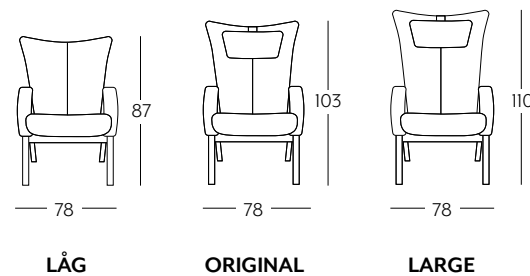

TRÄ FÄRGER EK

TRÄ FÄRGER BOK

MÅTT

Sitthöjd: 44 cm
Sittdjup: 50 cm

Delta Legend i Bardal och vitoljad ek

Delta Pluss i Fenice jord och vitoljad 376 ben

DELTA Plus

Delta Plus är en fätölj med stoppade armstöd. Sittkomforten är självklart lika bra som övriga Delta varianter.
Kan leveras som låg, original eller large variant.

TRÄ FÄRGER EK

MÅTT

Sitthöjd: 44 cm
Sittdjup: 50 cm

BEN - 13CM

376
Ek

176
Ek

126
Matt krom

Delta Swing i svart Classic läder och S04 kryssföt i matt krom