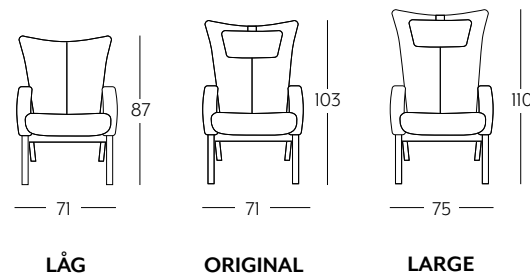

TRÄ FÄRGER EK

TRÄ FÄRGER BOK

MÅTT

Sitthöjd: 44 cm
Sittdyp: 50 cm

DELTA Harmony

Vår enda Delta fätölj med fyrkantigt träverk, något som ger ett bättre grepp när man ska upp och ut fätöljen.
Kan leveras som låg, original eller large variant.

TRÄ FÄRGER EK

TRÄ FÄRGER BOK

MÅTT

Sitthöjd: 44 cm
Sittdjup: 50 cm

Delta Legend i Bardal och vitoljad ek

Delta Pluss i Fenice jord och vitoljad 376 ben

DELTA Plus

Delta Plus är en fätölj med stoppade armstöd. Sittkomforten är självklart lika bra som övriga Delta varianter.
Kan leveras som låg, original eller large variant.

TRÄ FÄRGER EK

MÅTT

Sitthöjd: 44 cm
Sittdjup: 50 cm

BEN - 13CM

376
Ek

176
Ek

126
Matt krom

Delta Swing i svart Classic läder och S04 kryssföt i matt krom