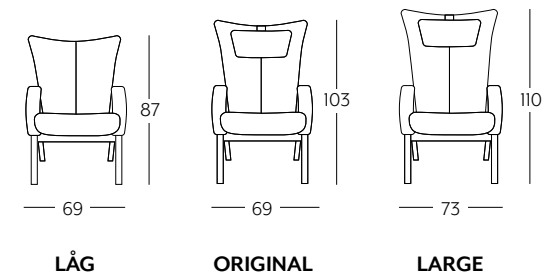

TRÄ FÄRGER EK

MÅTT

Sitthöjd: 44 cm
Sittdjup: 50 cm

BEN - 13CM

376
Ek

176
Ek

126
Matt krom

Delta Swing i svart Classic läder och S04 kryssföt i matt krom

DELTA Swing

Delta Swing är en lite mera sportig fätölj i Delta familjen med snurrfot och klädda armstöd.
Kan leveras som låg, original eller large variant. i stolen.

TRÄ FÄRGER EK

TRÄ FÄRGER BOK

SNURRFOT

S04
Matt krom/svartlackerad

S05
Matt krom

S09 EIK
Matt krom centerstolpe/
svartlackerad centerstolpe

MÅTT

Sitthöjd: 44 cm
Sittdjup: 50 cm

DELTA
en etablerad klassiker

BRUNSTAD

BRUNSTAD AS

Sykkylvsvegen 415, N-6230 Sykkylven