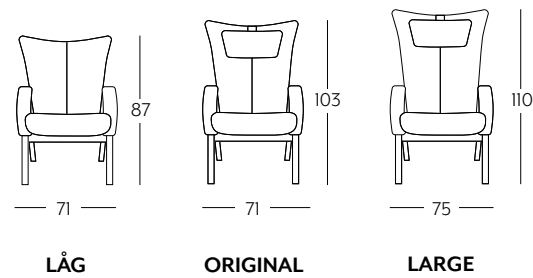

TRÄ FÄRGER EK

TRÄ FÄRGER BOK

MÅTT

Sitthöjd: 44 cm
Sittdyp: 50 cm

DELTA Harmony

Vår enda Delta fätölj med fyrkantigt träverk, något som ger ett bättre grepp när man ska upp och ut fätöljen.
Kan leveras som låg, original eller large variant.

TRÄ FÄRGER EK

TRÄ FÄRGER BOK

MÅTT

Sitthöjd: 44 cm
Sittdjup: 50 cm

Delta Harmony i Cabana antrazite och ljuslackerad ek

DELTA Legend

Delta Legend är originalet som satte standarden för hur en bekväm fätölj ska se ut 1998. Det är en elegant Delta-fätölj på fyra ben med stoppade armkuddar för extra komfort. Kan leveras som låg, original eller large variant.