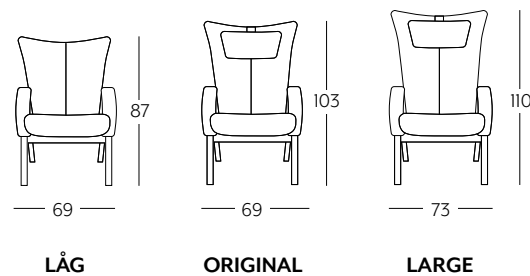

TRÄ FÄRGER EK

TRÄ FÄRGER BOK

MÅTT

Sitthöjd: 44 cm
Sittdjup: 50 cm

Delta Comfort i svart Classic läder och vitoljad e

Delta Comfort i färskinn grafitt och vitoljad ek

DELTA Comfort

Delta Comfort har meier - noe som gir en ekstra beroligende opplevelse. Fint utformede trevanger. Har egen pall men passer även med pallen till Delta Adventure. Kan leveras som låg, original eller large variant.

TRÄ FÄRGER EK

TRÄ FÄRGER BOK

MÅTT

Sitthöjd: 44 cm
Sittdyp: 50 cm

DELTA Harmony

Vår enda Delta fätölj med fyrkantigt träverk, något som ger ett bättre grepp när man ska upp och ut fätöljen.
Kan leveras som låg, original eller large variant.